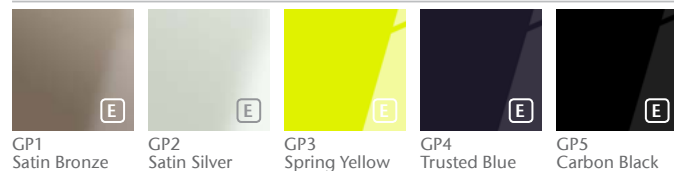

VÄRILLINEN LASI