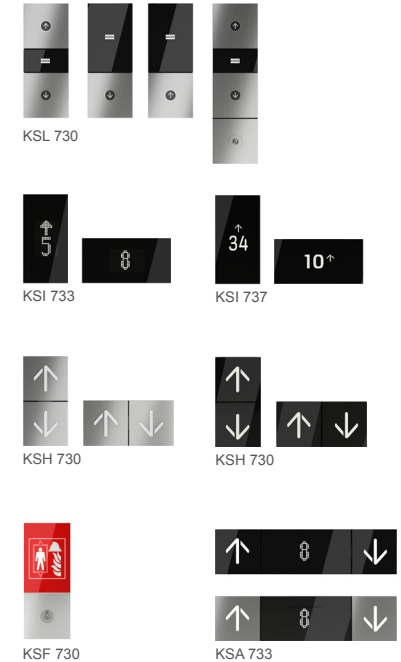

TASON LAITTEET

KORIN OHJAUSPANEELIN PINTAMATERIAALI

F Asturias Satin Harjattu ruostumaton teräs
H Murano Mirror Peilikiillotettu ruostumaton teräs
SS2 Vegas Gold Peilikiillotettu ruostumaton teräs

CB Carbon Black Harjattu ruostumaton teräs (Sormenjalkia hylkivä)
CG Copper Gold Harjattu ruostumaton teräs (Sormenjalkia hylkivä)

NÄYTÖT

Vierivä pistematriisi (KSC 733)
Täysgrafiikka LCD (KSC 737)

TASON LAITTEIDEN MATERIAALIT

ST4 (F) Silver Brushed Harjattu ruostumaton teräs
MP1 (H) Silver Polished Peilikiillotettu ruostumaton teräs
MP2 (SS2) Golden Polished Peilikiillotettu ruostumaton teräs

CB Carbon Black Harjattu ruostumaton teräs (Sormenjalkia hylkivä)
CG Copper Gold Harjattu ruostumaton teräs (Sormenjalkia hylkivä)

Pidennetty toimitusaika

* KSS 700 -sarja sopii MonoSpace 500 DX, MonoSpace 700 DX ja TranSys -henkilöhissiin.
** Laite sopii myös TranSys DX -tavarahissiin

KSC 733 Täyskorkea**
KSC 737 Täyskorkea