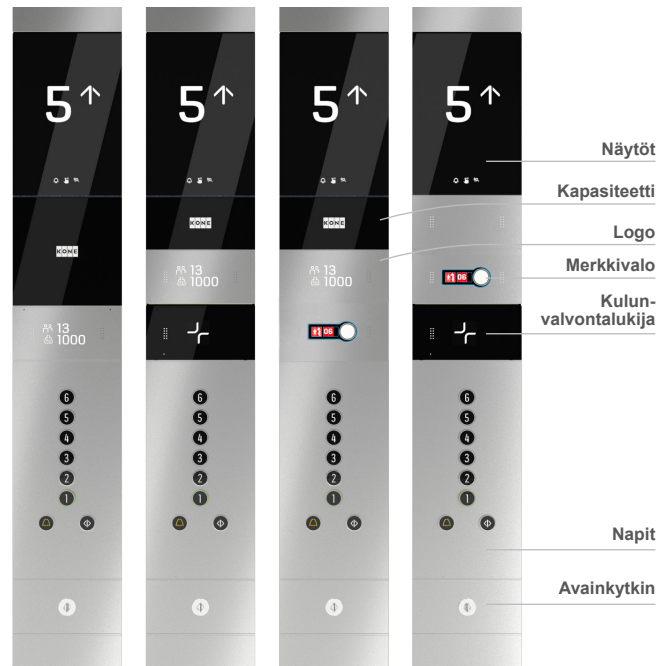

KORIN OHJAUSPANEELI (COP)