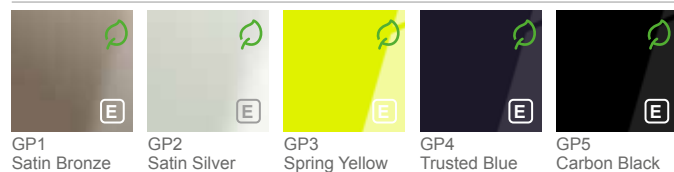

LAMINAATTI

ÄLYPINTALAMINAATTI

L243 Quartz Gray L244 Trusted Blue L245 Granite Gray

3D-LAMINAATTI

L215 Aqua Black L216 Windwall White

METALLI-LAMINAATTI

L200 Oriental Gold

VAKIOLAMINAATTI

L209 Snowberry White L230** Beige L231 Blue Reflection L232** Lichen Green L233** Quartz Gray L234 Granite Gray

PUU- JA KIVILAMINAATTI

L235** Whitenened Ash L236 Natural Oak L237** Grayed Oak L238** Warm Oak L239 Blackened Oak L240** Cool Gray L241** Warm Brown

Yksi pystysuora paneeli

Kaksi pystysuoraa paneelia

Neljä vaakasuoraa paneelia

KORISTEELLISET LASI- JA PEILIYHDISTELMÄT

Sisusta koria koristeellisilla lasi- ja peiliyhdistelmillä. Valikoimasta löydät yksiväristä ja kuviollista lasia sekä värillisiä peilejä.

VÄRILLINEN LASI

KUIVIOLLINEN LASI

LÄPINÄKYVÄ LASI

PEILI

Huom.
Koristeellinen lasi saatavana vain KONE MonoSpace® 500 DX- ja KONE MonoSpace® 700 DX -hissiratkaisuille. Koristeellinen lasi rajoittaa katon suunnittelu- ja esteettömyysratkaisuja.