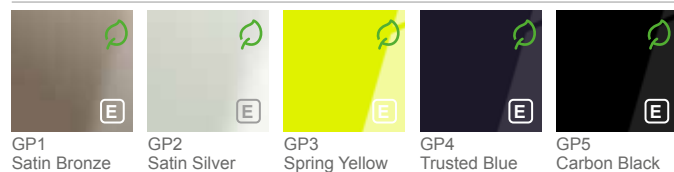

LAMINAATTI

ÄLYPINTALAMINAATTI

L243 Quartz Gray L244 Trusted Blue L245 Granite Gray

3D-LAMINAATTI

L215 Aqua Black L216 Windwall White

METALLI-LAMINAATTI

L200 Oriental Gold

VAKIOLAMINAATTI

L209 Snowberry White L230** Beige L231 Blue Reflection L232** Lichen Green L233** Quartz Gray L234 Granite Gray

PUU- JA KIVILAMINAATTI

L235** Whitenen Ash L236 Natural Oak L237** Grayed Oak L238** Warm Oak L239 Blackened Oak L240** Cool Gray L241** Warm Brown

Yksi pystysuora paneeli

Kaksi pystysuoraa paneelia

Neljä vaakasuoraa paneelia

KORISTEELLISET LASI- JA PEILYHDISTELMÄT

Sisusta koria koristeellisilla lasi- ja peilyhdistelmillä. Valikoimasta löydät yksiväristä ja kuviollista lasia sekä värillisiä peilejä.

VÄRILLINEN LASI

KUIVIOLLINEN LASI

LÄPINÄKYVÄ LASI

PEILI

Huom.
Koristeellinen lasi saatavana vain KONE MonoSpace® 500 DX- ja KONE MonoSpace® 700 DX -hissiratkaisuille. Koristeellinen lasi rajoittaa katon suunnittelu- ja esteettömyysratkaisuja.