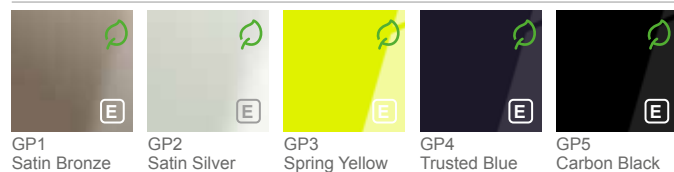

VÄRILLINEN LASI