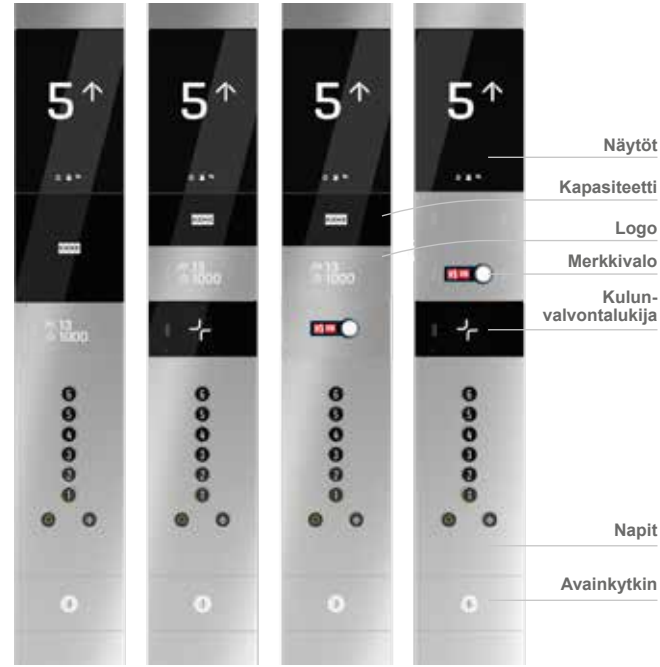

KONE MERKINTOLAITTEET

KONEen monipuolisesta merkinantolaittevalikoimasta on helppo valita rakennuksen tyyliin sopiva ratkaisu. Uppo- ja pinta-asennetut merkinantolaitteemme ovat ilkeivaltasuojattuja ja lisäävät hissien käytännöllisyyttä tehden hisseistä esteettömiä kaikille käyttäjille.

KSS 700 – TULEVAISUUDEN RATKAISUT*

Vallankumouksellinen, uppoasennettu KSS 700 -sarja sopii sekä asuinrakennuksiin että liikekiinteistöihin. Sen modulaarinen rakenne mahdollistaa osien vaihtelun pintamateriaalista näyttöön ja painikkeisiin. Voit lisätä toimintoja ja tehdä ohjauspaneelista (COP) ja tason laitteesta uniikin monipuolisen valikoiman ansiosta.

KORIN OHJAUSPANEELI (COP)