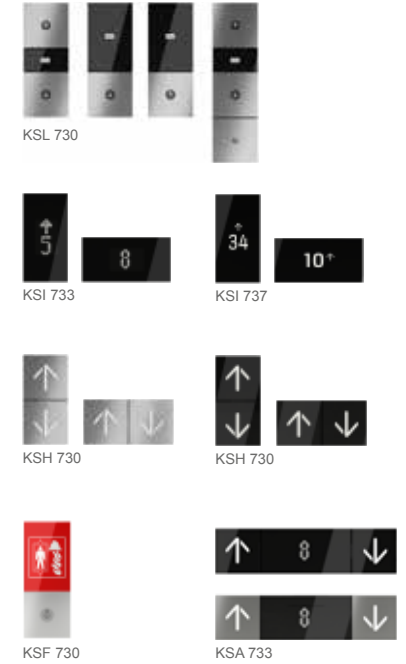

TASON LAITTEET

KORIN OHJAUSPANEELIN PINTAMATERIAALI

F Asturias Satin Harjattu ruostumaton teräs

H Murano Mirror Peilikiillotettu ruostumaton teräs

SS2 Vegas Gold Peilikiillotettu ruostumaton teräs

CB Carbon Black Harjattu ruostumaton teräs (Sormenjalkia hylkivä)

CG Copper Gold Harjattu ruostumaton teräs (Sormenjalkia hylkivä)

NÄYTÖT

Vierivä pistematriisi (KSC 733)

Täysgrafiikka LCD (KSC 737)

TASON LAITTEIDEN MATERIAALIT

ST4 (F) Silver Brushed Harjattu ruostumaton teräs

MP1 (H) Silver Polished Peilikiillotettu ruostumaton teräs

MP2 (SS2) Golden Polished Peilikiillotettu ruostumaton teräs

CB Carbon Black Harjattu ruostumaton teräs (Sormenjalkia hylkivä)

CG Copper Gold Harjattu ruostumaton teräs (Sormenjalkia hylkivä)

KSC 733 Täyskorkea**
KSC 737 Täyskorkea

Pidennetty toimitusaika

* KSS 700 -sarja sopii MonoSpace 500 DX, MonoSpace 700 DX ja TranSys -henkilöhissiin.
** Laitte sopii myös TranSys DX -tavarahissiin