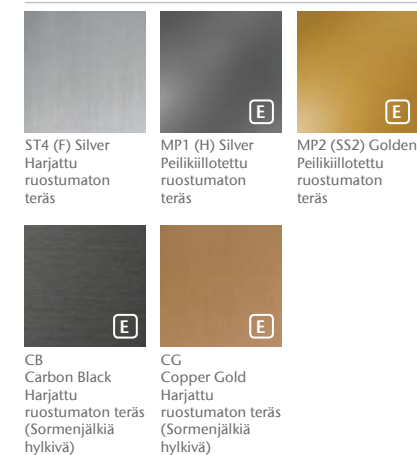

TASON LAITTEIDEN MATERIAALIT

E Pidennetty toimitusaika

* KSS 700 -sarja sopii MonoSpace 500 DX, MonoSpace 700 DX ja TranSys -henkilöhissiin.
** Laite sopii myös TranSys DX -tavarahissiin