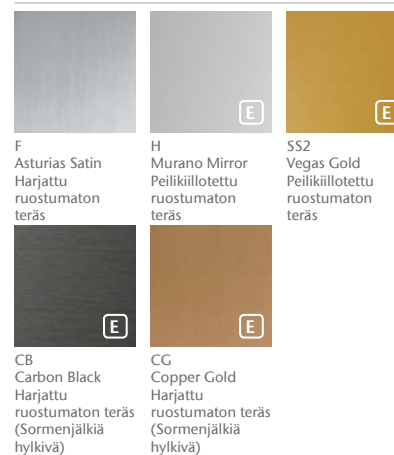

KORIN OHJAUSPANEELIN PINTAMERIAALI