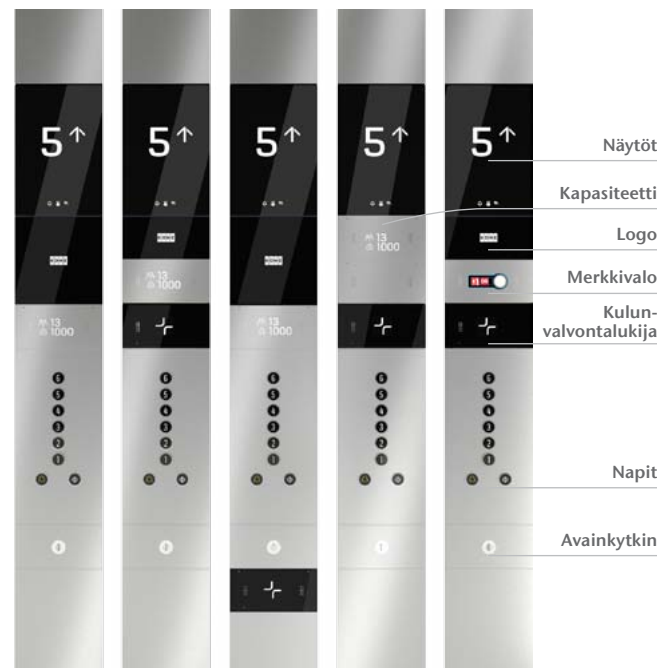

KORIN OHJAUSPANEELI (COP)