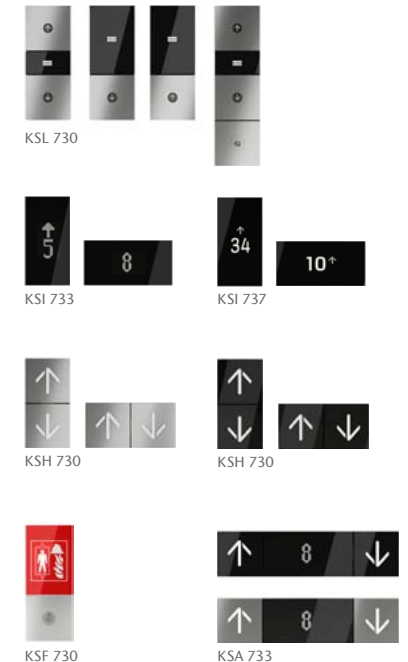

NÄYTÖT

TASON LAITTEET