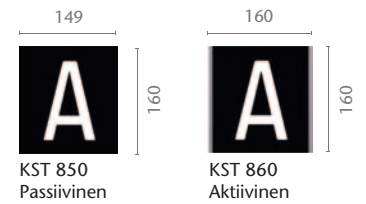

Hissin tunniste (EID)

KST 860
Aktiivinen

reddot design award
winner 2012

* Huom

Korin ohjauspaneelin tarkka mitta vaihtelee
korin korkeuden (CH) ja valaisimen mukaan