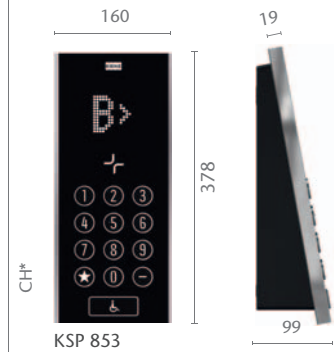

KSS 670

UPPOASENTEINEN MERKINANTOLAITE

Neliön malliset napit saatavilla myös KONE MonoSpace® 700 ja KONE MiniSpace™ -hisseihin

Korin ohjauspaneeli (COP)

Pintamateriaali:

Asturias Satin (F) harjattu ruostumaton teräs
Murano Mirror (H) peilikiillotettu
ruostumaton teräs
Golden Mirror (HTIN) P kiillotettu
ruostumaton teräs

Näytöt:

KSC 573: Vierivä pistematriisi
KSC 575: Mustavalkoinen LCD

Tason laitteet

KSS 800

PINTA-ASENTEINEN MERKINANTOLAITE

KONE Destination -kohdeohjausjärjestelmä
Ei saatavana KONE ReFresh™ 200 -hissikorissa

Korin ohjauspaneeli (COP)

Pintamateriaali:

Musta polykarbonaatti

Näytöt:

KSC 863: Vierivä pistematriisi

KSC 853 Osakorkea, saatavana
myös leveydellä 200 mm ja
korkeudella 1300 mm

Kohdeohjauspaneeli (DOP)

KSP 853

Hissin tunniste (EID)

reddot design award
winner 2012

* Huom

Korin ohjauspaneelin tarkka mitta vaihtelee
korin korkeuden (CH) ja valaisimen mukaan