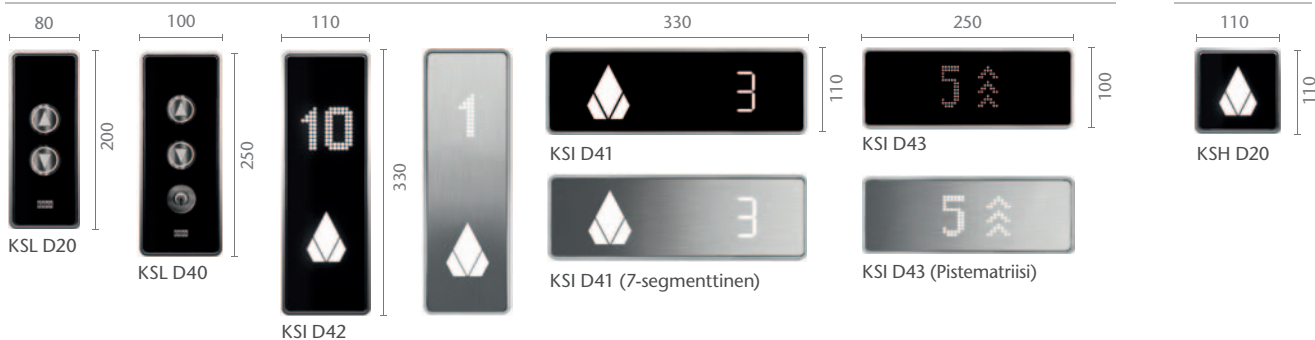

KSS D -sarjan tason laitteet

Huom.
Pintamateriaalit voidaan
myös räätälöidä asiakkaan
toiveiden mukaisesti. Ota
yhteyttä paikalliseen
KONE yhteyshenkilöösi
kuullaksesi lisää
vaihtoehtoja.

EN81-70 standardin mukainen laite saatavilla
kaikissa eri väri vaihtoehtoissa.