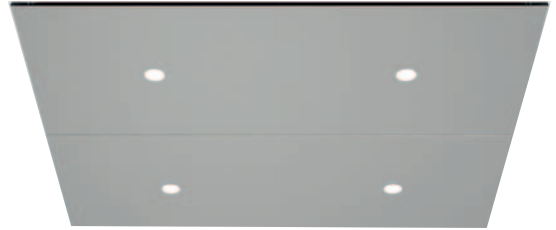

Tyyppi: **CL80**
Pintamateriaalit: Asturias Satin (F)
Cloud White (P50)
Murano Mirror (H) **P**
Valotyyppi: KONE Eco -spottivalaistus (pyöreä)