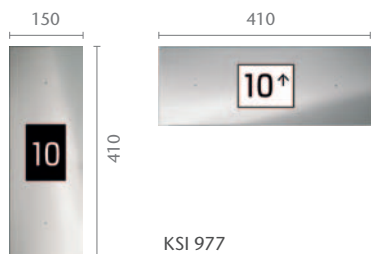

**Näytöt:**

KSC 977: LCD-näyttö

Tason laitteet

KSI 977

CH\*

KSI 983/987\*\*

KSL 670

EN81-70 -standardin mukainen tasokutsupainike