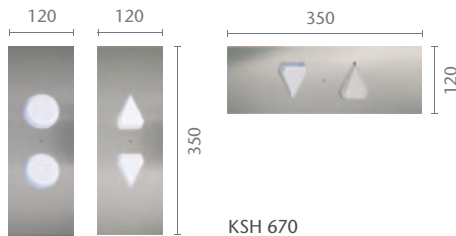

KSH 660

KSH 670