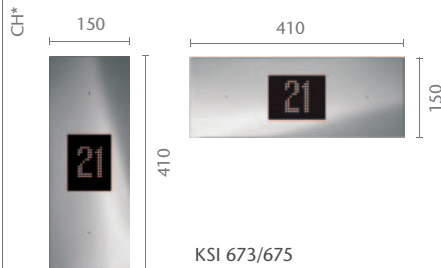

KSS 670

UPPOASENTEINEN MERKINANTOLAITE

Neliön malliset napit saatavilla myös KONE MonoSpace® 700 ja KONE MiniSpace™ -hisseihin

Korin ohjauspaneeli (COP)

Pintamateriaali:

Asturias Satin (F) harjattu ruostumaton teräs
Murano Mirror (H) peilikiillotettu
ruostumaton teräs
Golden Mirror (HTIN) P kiillotettu
ruostumaton teräs

Näytöt:

KSC 573: Vierivä pistematriisi
KSC 575: Mustavalkoinen LCD

Tason laitteet

KSS 800

PINTA-ASENTEINEN MERKINANTOLAITE

KONE Destination -kohdeohjausjärjestelmä
Ei saatavana KONE ReFresh™ 200 -hissikorissa

Korin ohjauspaneeli (COP)

Pintamateriaali:

Musta polykarbonaatti

Näytöt:

KSC 863: Vierivä pistematriisi

KSC 853 Osakorkea, saatavana
myös leveydellä 200 mm ja
korkeudella 1300 mm

Kohdeohjauspaneeli (DOP)

Hissin tunniste (EID)

reddot design award
winner 2012

* Huom

Korin ohjauspaneelin tarkka mitta vaihtelee
korin korkeuden (CH) ja valaisimen mukaan