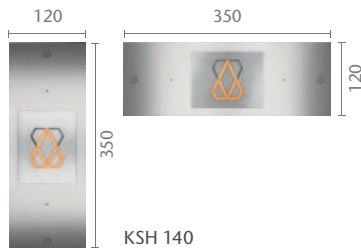

**Näytöt:** Pistematriisi

Tason laitteet

KSI 143

KSH 140

KSL 140

EN81-20 -standardin mukainen tasokutsupainike

KSS 280

PINTA-/UPPOASENTEINEN MERKINANTOLAITE