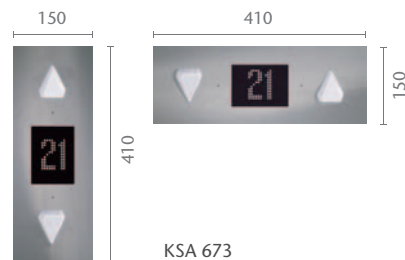

## Tason laitteet

KSH 660

KSH 670

KSI 673/675

KSA 673

KSL 670

EN81-70 -standardin  
mukainen tasokutsupainike