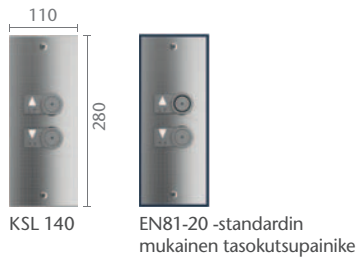

**Näytöt:** Pistematriisi

Tason laitteet

KSI 143

KSH 140

KSL 140

EN81-20 -standardin mukainen tasokutsupainike

KSS 280

PINTA-/UPPOASENTEINEN MERKINANTOLAITE