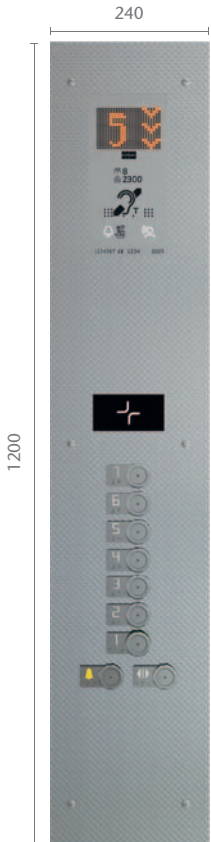

KSC 143  
Osakorkea

KSC 143  
Täyskorkea  
(Leveys 225)  
CH\*

Korin ohjauspaneeli (COP)

**Pintamateriaali:**  
Scottish Quad (K) kuvioitu ruostumaton teräs  
Asturias Satin (F) harjattu ruostumaton teräs