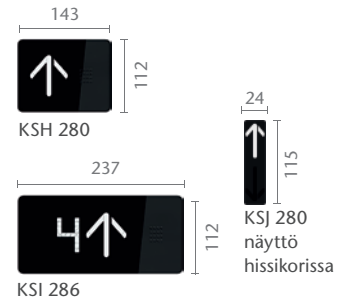

KSC 286  
Täyskorkea  
Uppoasenteinen

KSC 286  
Osakorkea  
Pinta-asenteinen

Korin ohjauspaneeli (COP)

**Pintamateriaali:**  
Musta polykarbonaatti ja syvämuotoiltu harjattu ruostumaton teräs, pystysuora harjaus

**Näytöt:** Ositettu LCD

Tason laitteet

KSI 286

KSL 280

KSL 286  
Simplex

KSL 286  
Duplex

\* Huom

Korin ohjauspaneelin tarkka mitta vaihtelee korin korkeuden (CH) ja valaisimen mukaan