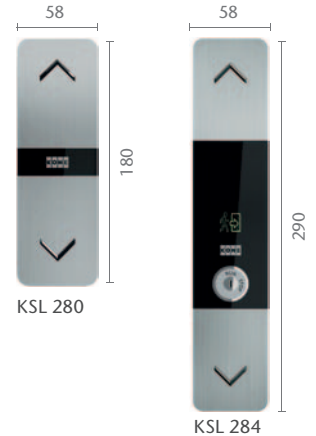

KSC 286  
Täyskorkea  
Uppoasenteinen

KSC 286  
Osakorkea  
Pinta-asenteinen

Korin ohjauspaneeli (COP)

**Pintamateriaali:**  
Musta polykarbonaatti ja syvämuotoiltu harjattu ruostumaton teräs, pystysuora harjaus

**Näytöt:** Ositettu LCD

Tason laitteet

KSI 286

KSL 280

KSL 286  
Simplex

KSL 286  
Duplex

\* Huom

Korin ohjauspaneelin tarkka mitta vaihtelee korin korkeuden (CH) ja valaisimen mukaan