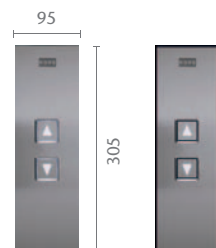

## Tason laitteet

KSH 660

KSH 670

KSI 673/675

KSA 673

KSL 670

EN81-70 -standardin  
mukainen tasokutsupainike