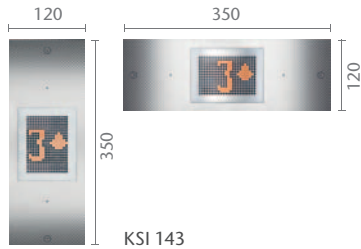

**Näytöt:** Pistematriisi

Tason laitteet

KSI 143

KSH 140

KSL 140

EN81-20 -standardin mukainen tasokutsupainike

KSS 280

PINTA-/UPPOASENTEINEN MERKINANTOLAITE