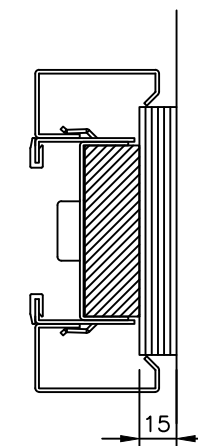

Section B'B

Section C'C

Section A'A

Title: KONE Gliding Door 10I			Drawing number:
Order number:	Page no.:	Projectie ISO-128	Revision number:
Date: 23-03-2017	Scale:		A:
Drawn by:	Paper size:		B:
		Smalle Zijde 20A Postbus 94 3900 AB Veenendaal Tel.: +31 318 532333 Fax: +31 318 532339	C:
			Copyright by KONE