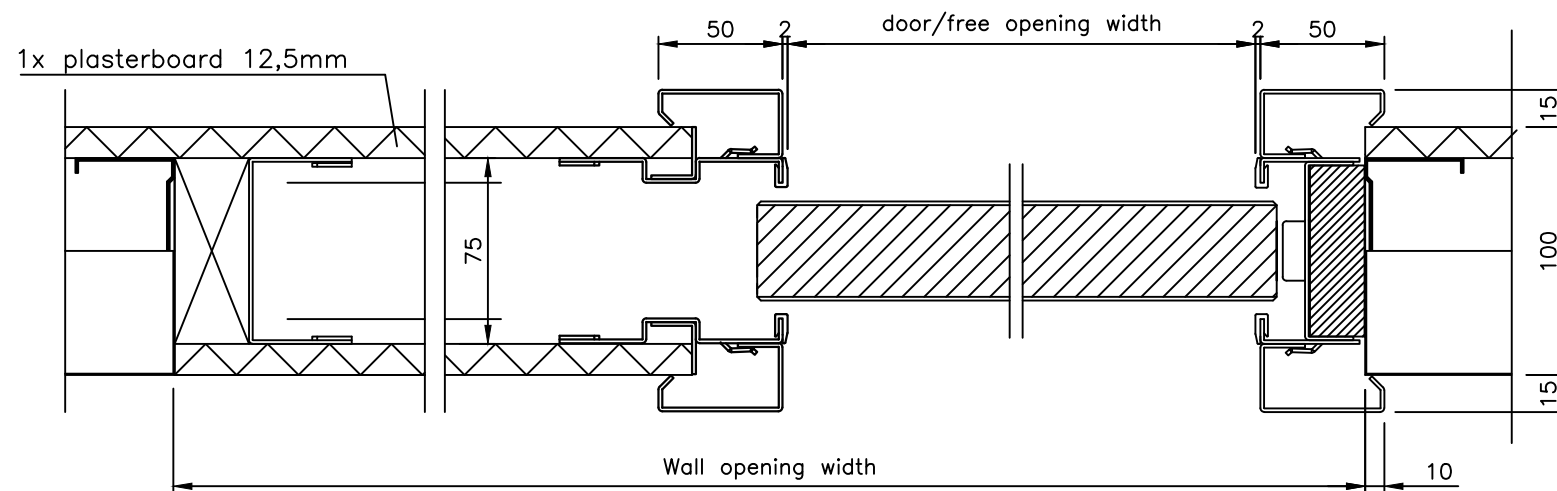

Section B'B

Section C'C

Section A'A

Title: KONE Gliding Door 10I			Drawing number:
Order number:	Page no.:	Projectie ISO-128	Revision number:
Date: 23-03-2017	Scale:		A:
Drawn by:	Paper size:		B:
		Smalle Zijde 20A Postbus 94 3900 AB Veenendaal Tel.: +31 318 532333 Fax: +31 318 532339	C:
			Copyright by KONE