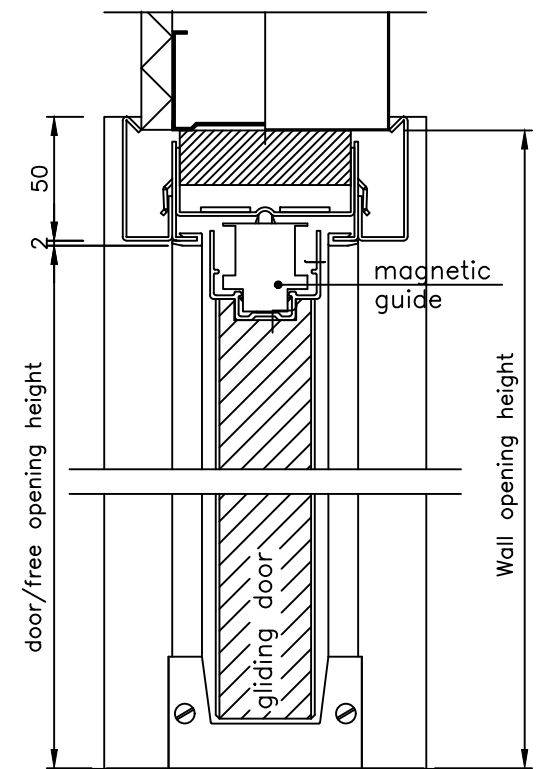

Section B'B

Section C'C

Section A'A

Title: KONE Gliding Door 10I			Drawing number:
Order number:	Page no.:	Projectie ISO-128	Revision number:
Date: 23-03-2017	Scale:		A:
Drawn by:	Paper size:		B:
		Smalle Zijde 20A Postbus 94 3900 AB Veenendaal Tel.: +31 318 532333 Fax: +31 318 532339	C:
			Copyright by KONE