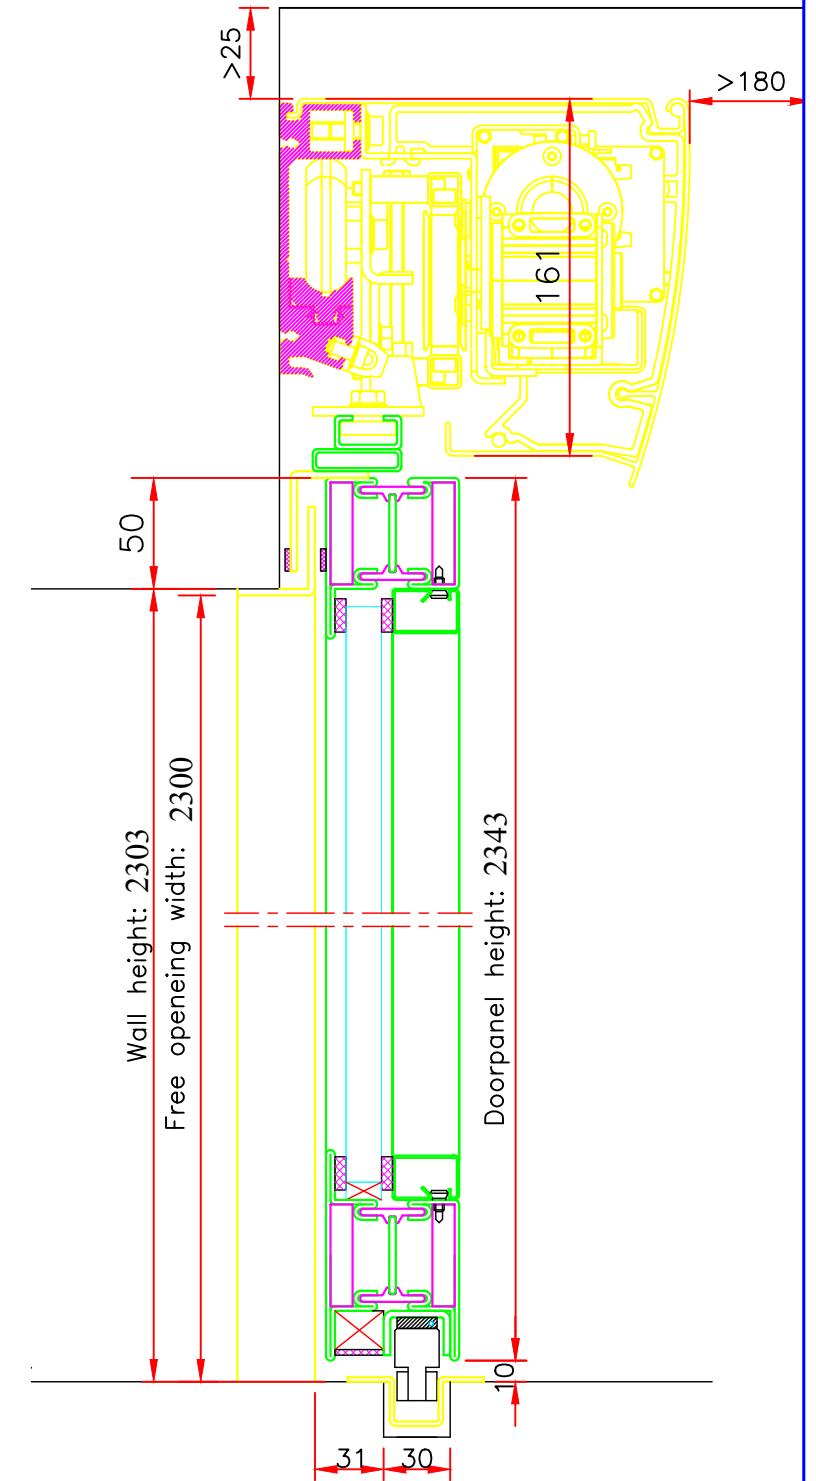

Doorpanel width: 931	Doorpanel width: 931
128	Free opening width: 1538
	Door opening width: 1794
	Wall opening width: 1800

Title: KONE SD80-D			Drawing number:
Order number:	Page no.:	Projectie ISO-128 A	6363784-POS.1
Date:	Scale:		Revision number:
Drawn by:	Paper size: A3		A:
			B:
			C:
			Copyright by KONE
		Accustraat 21 3903 LX Veenendaal Postbus 94 3900 AB Veenendaal Tel.: 0318 - 532333 Fax: 0318 - 532339	