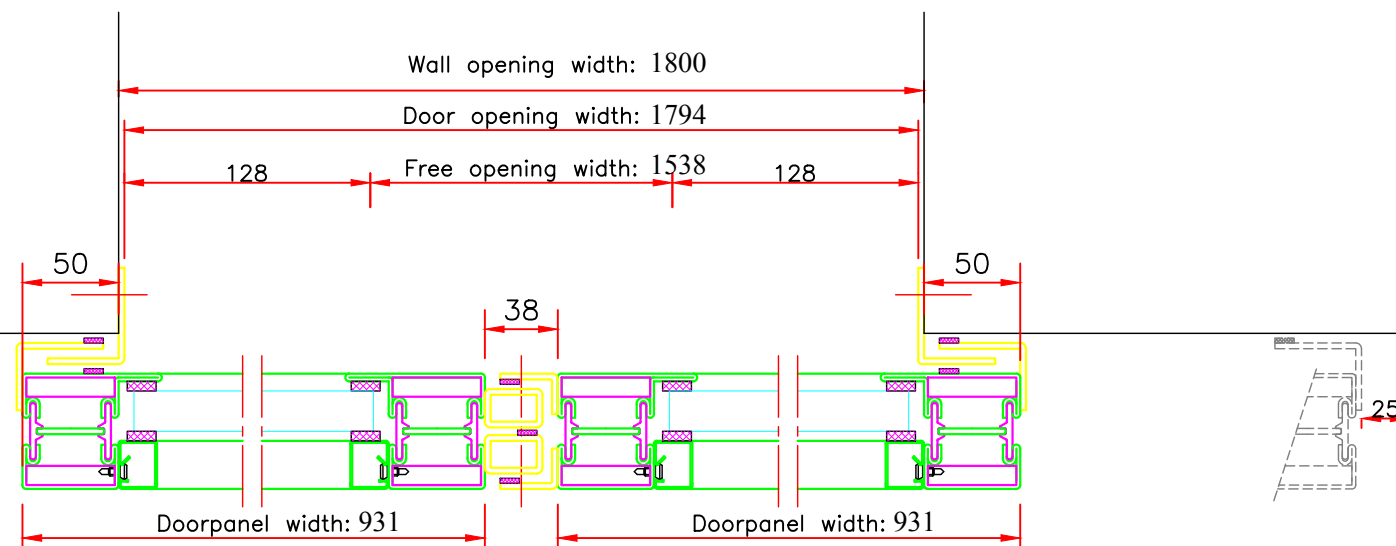

Doorpanel width: 931	Doorpanel width: 931
128	Free opening width: 1538
	Door opening width: 1794
	Wall opening width: 1800

Title: KONE SD80-D			Drawing number:
Order number:	Page no.:	Projectie ISO-128 A	6363784-POS.1
Date:	Scale:		Revision number:
Drawn by:	Paper size: A3		A:
			B:
			C:
			Copyright by KONE
		Accustraat 21 3903 LX Veenendaal Postbus 94 3900 AB Veenendaal Tel.: 0318 - 532333 Fax: 0318 - 532339	