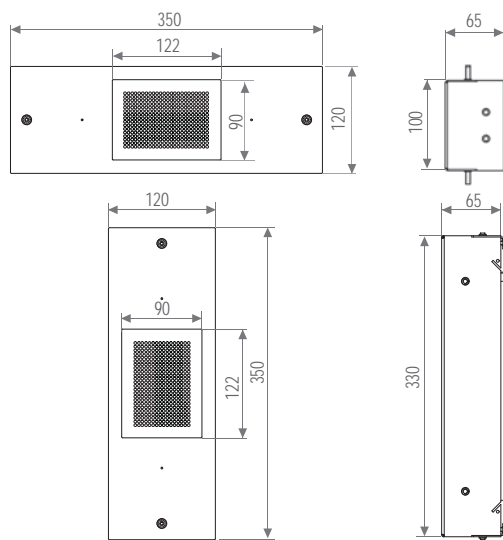

Tason merkinantolaitteet

- Kaikki laitteet ovat iskun-, naarmun- ja palonkestäviä.
- Näyttöjä suojaa vahva metalliverkko sekä palovarma läpinäkyvä muovi.
- Saatavilla eri kokoisina, mikä varmistaa sopivuuden olemassaoleviin tiloihin.

Kerrososoittaja