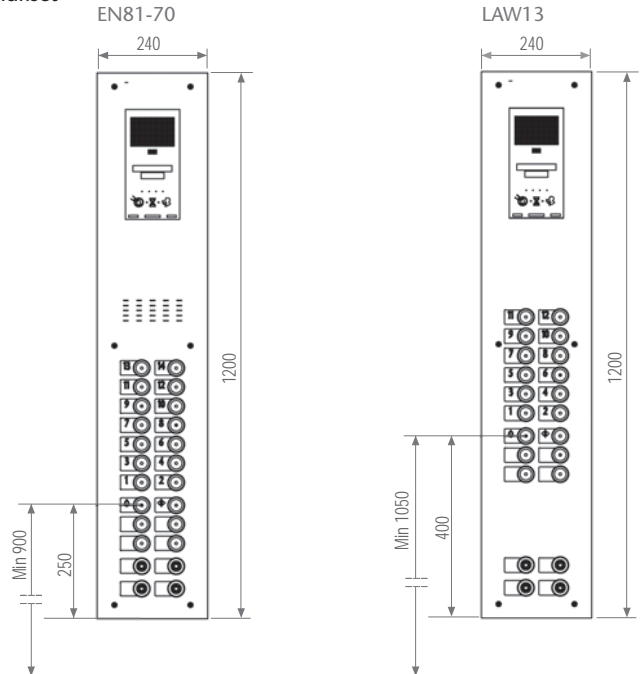

Dedicated to People Flow™

TYYLIIKÄÄT JA ILKIVALTASUOJATUT HISSIN MERKINANTOLAITTEET

KONE KSS 140

Korin ohjauspaneeli

- Iskun-, naarmuuntumisen- ja palonkestävä
- Roiskeenkestävä ja helppo puhdistaa
- Kestävyytensä ja tyylikkään muotoilunsa ansiosta soveltuu erinomaisesti julkisiin tiloihin, lentokentille, tavarakuljetus-, asuintalo-, toimisto- sekä vähittäiskauppaishissihin.
- Täyttää eurooppalaisen (EN 81-71) standardin, ilkkivaltavarmojen hissien kategoria 1:n mukaiset vaatimukset ja tietyillä oletusarvoilla myös kategoria 2:n vaatimukset.
- Täyttää eurooppalaisen esteettömyysstandardin (EN 81-70) vaatimukset
- Kaikki merkinantolaitteet täyttävät EN 81-72 - ja EN 81-73 -vaatimukset
- Saatavilla 16-kerroksisiin taloihin; (EN 81-70 -standardin mukaan maksimissaan 14-kerroksiseen ja EN 81-71 -standardin mukaan enintään 12-kerroksiseen LAW13)

KSC 143

Pintamateriaali: Ruutukuviio (K) pinnoitettu ruostumaton teräs, Harjattu (F) ruostumaton teräs

Näytöt: Pistematriisi

Väri: Meripihkanpunainen

Painikkeet: Pyöreät, upotettavalla asennuksella. Merkinnot merkkitasolle painikkeen viereen, saatavilla valinnaisesti myös pistekirjoituksella (EN 81-71, kategoria 1)

Kiinnitystyyppi: Upotetuilla KONE-suojaaruveilla

Osakorkea (KONE MonoSpace standard)

Täyskorkea (KONE MonoSpace special)

KSS 140:n ominaisuudet

Kaksoistoiminnalliset hätäsymbolit

Integroiduilla hätäsymboleilla on kaksoistoiminnallisuus; ne toimivat sekä hätävalona että puheluyhteyden etenemisen ilmaisijana.