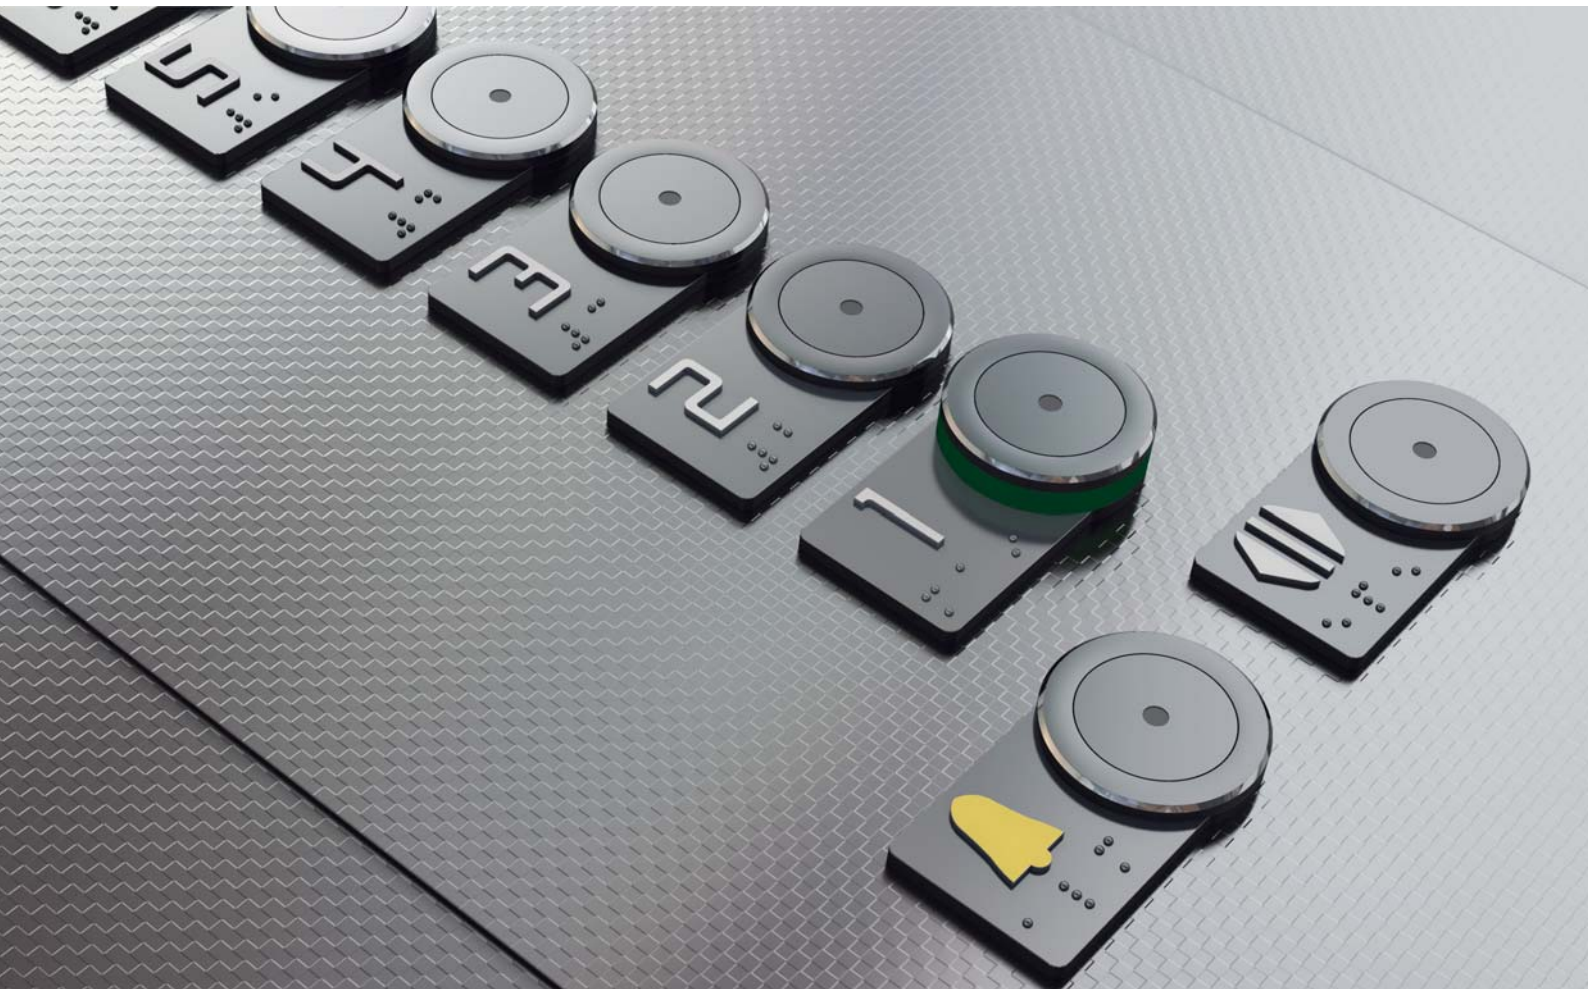

Dedicated to People Flow™

TYYLIIKÄÄT JA ILKIVALTASUOJATUT HISSIN MERKINANTOLAITTEET

KONE KSS 140

Korin ohjauspaneeli

- Iskun-, naarmuuntumisen- ja palonkestävä
- Roiskeenkestävä ja helppo puhdistaa
- Kestävyytensä ja tyylikkään muotoilunsa ansiosta soveltuu erinomaisesti julkisiin tiloihin, lentokentille, tavarakuljetus-, asuintalo-, toimisto- sekä vähittäiskauppaishissihin.
- Täyttää eurooppalaisen (EN 81-71) standardin, ilkkivaltavarmojen hissien kategoria 1:n mukaiset vaatimukset ja tietyillä oletusarvoilla myös kategoria 2:n vaatimukset.
- Täyttää eurooppalaisen esteettömyysstandardin (EN 81-70) vaatimukset
- Kaikki merkinantolaitteet täyttävät EN 81-72 - ja EN 81-73 -vaatimukset
- Saatavilla 16-kerroksisiin taloihin; (EN 81-70 -standardin mukaan maksimissaan 14-kerroksiseen ja EN 81-71 -standardin mukaan enintään 12-kerroksiseen LAW13)

Kiinnitystyyppi: Upotetuilla KONE-suojaaruveilla

Osakorkea (KONE MonoSpace standard)

Täyskorkea (KONE MonoSpace special)

KSS 140:n ominaisuudet

Kaksoistoiminnalliset hätäsymbolit

Integroiduilla hätäsymboleilla on kaksoistoiminnallisuus; ne toimivat sekä hätävalona että puheluyhteyden etenemisen ilmaisijana.

Hätävalo

Sähkökatkoksen varalta symbolit ovat valaistu kirkkaalla valolla, joka valaisee koko korin varmistaen sen, että ohjeet näkyvät selvästi korissa oleville ihmisille.

Hätäyhteyden ilmaisijat

Punainen hälytyspainikesymboli syttyy kun hälytyspainiketta painetaan.

Symbolit syttyvät yksi kerrallaan osoittaen puheluyhteyden etenemisen.

Kun vihreä valo syttyy, puhelu on yhdistetty KONEen Asiakaspalvelukeskukseen.

Suojatut näytöt

Kestävät ohjauspaneelit

Pinnoitetuista ohjauspaneeleista ei erota naarmuja ja ne pitävät laitteet hyvässä kunnossa pidempään. Lisäksi ne tarjoavat miellyttävän design-elementin sekä uusiin että vanhoihin hisseihin.