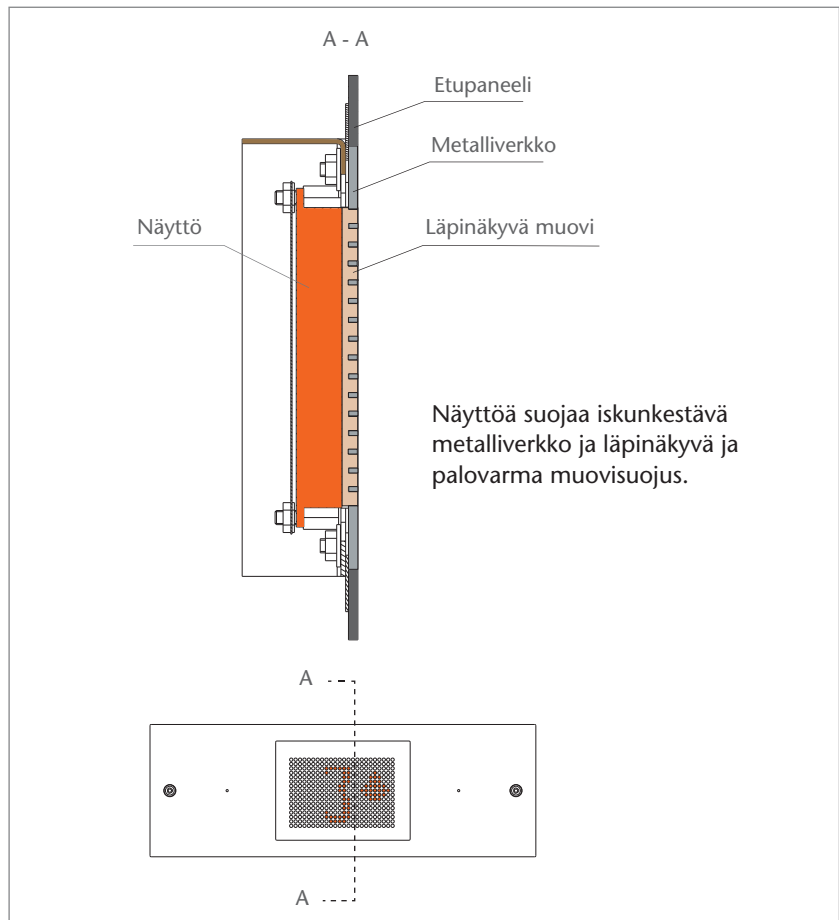

Kiinnitystyyppi: Upotetuilla KONE-suojaaruveilla

Osakorkea (KONE MonoSpace standard)

Täyskorkea (KONE MonoSpace special)

KSS 140:n ominaisuudet

Kaksoistoiminnalliset hätäsymbolit

Integroiduilla hätäsymboleilla on kaksoistoiminnallisuus; ne toimivat sekä hätävalona että puheluyhteyden etenemisen ilmaisijana.

Hätävalo

Sähkökatkoksen varalta symbolit ovat valaistu kirkkaalla valolla, joka valaisee koko korin varmistaen sen, että ohjeet näkyvät selvästi korissa oleville ihmisille.

Hätäyhteyden ilmaisijat

Punainen hälytyspainikesymboli syttyy kun hälytyspainiketta painetaan.

Symbolit syttyvät yksi kerrallaan osoittaen puheluyhteyden etenemisen.

Kun vihreä valo syttyy, puhelu on yhdistetty KONEen Asiakaspalvelukeskukseen.

Suojatut näytöt

Kestävät ohjauspaneelit

Pinnoitetuista ohjauspaneeleista ei erota naarmuja ja ne pitävät laitteet hyvässä kunnossa pidempään. Lisäksi ne tarjoavat miellyttävän design-elementin sekä uusiin että vanhoihin hisseihin.

Tason merkinantolaitteet

- Kaikki laitteet ovat iskun-, naarmun- ja palonkestäviä.
- Näyttöjä suojaa vahva metalliverkko sekä palovarma läpinäkyvä muovi.
- Saatavilla eri kokoisina, mikä varmistaa sopivuuden olemassaoleviin tiloihin.