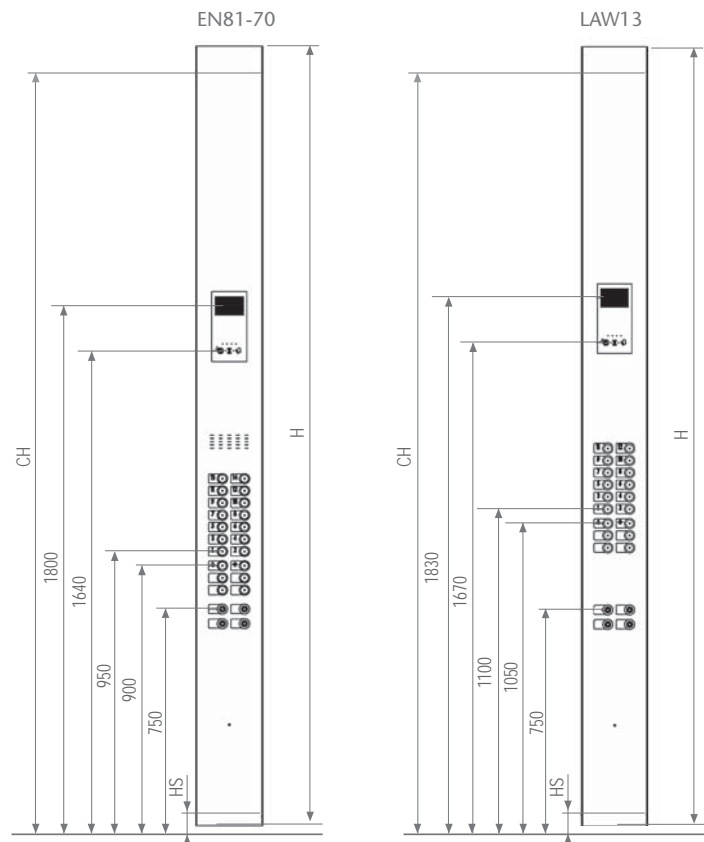

Dedicated to People Flow™

TYYLIIKÄÄT JA ILKIVALTASUOJATUT HISSIN MERKINANTOLAITTEET

KONE KSS 140

Korin ohjauspaneeli

- Iskun-, naarmuuntumisen- ja palonkestävä
- Roiskeenkestävä ja helppo puhdistaa
- Kestävyytensä ja tyylikkään muotoilunsa ansiosta soveltuu erinomaisesti julkisiin tiloihin, lentokentille, tavarakuljetus-, asuintalo-, toimisto- sekä vähittäiskauppaishissihin.
- Täyttää eurooppalaisen (EN 81-71) standardin, ilkkivaltavarmojen hissien kategoria 1:n mukaiset vaatimukset ja tietyillä oletusarvoilla myös kategoria 2:n vaatimukset.
- Täyttää eurooppalaisen esteettömyysstandardin (EN 81-70) vaatimukset
- Kaikki merkinantolaitteet täyttävät EN 81-72 - ja EN 81-73 -vaatimukset
- Saatavilla 16-kerroksisiin taloihin; (EN 81-70 -standardin mukaan maksimissaan 14-kerroksiseen ja EN 81-71 -standardin mukaan enintään 12-kerroksiseen LAW13)

KSC 143

Pintamateriaali: Ruutukuviio (K) pinnoitettu ruostumaton teräs, Harjattu (F) ruostumaton teräs

Näytöt: Pistematriisi

Väri: Meripihkanpunainen

Painikkeet: Pyöreät, upotettavalla asennuksella. Merkinnot merkkitasolle painikkeen viereen, saatavilla valinnaisesti myös pistekirjoituksella (EN 81-71, kategoria 1)

Kiinnitystyyppi: Upotetuilla KONE-suojaaruveilla

Osakorkea (KONE MonoSpace standard)

Täyskorkea (KONE MonoSpace special)

KSS 140:n ominaisuudet

Kaksoistoiminnalliset hätäsymbolit

Integroiduilla hätäsymboleilla on kaksoistoiminnallisuus; ne toimivat sekä hätävalona että puheluyhteyden etenemisen ilmaisijana.