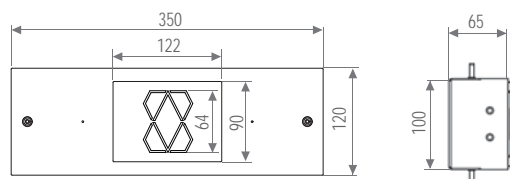

Tason merkinantolaitteet

- Kaikki laitteet ovat iskun-, naarmun- ja palonkestäviä.
- Näyttöjä suojaa vahva metalliverkko sekä palovarma läpinäkyvä muovi.
- Saatavilla eri kokoisina, mikä varmistaa sopivuuden olemassaoleviin tiloihin.

Kerrososoittaja

Suuntanuolet

Kutsunapit